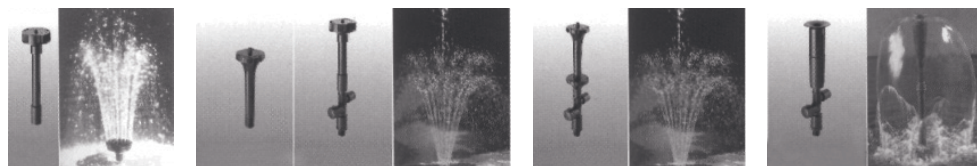

Úvod do prevádzky:

Čerpadlo môžeme inštalovať vo vodorovnej alebo zvislej polohe. Na výtlak čerpadla je možné pripojiť bežne dostupné príslušenstvo. Pomocou závitovej prípojky s prevlečnou matkou (súčasť vybavenia) je možné pripojiť i hadice. Druhou prípojkou je možné hadice upevniť na sanie čerpadla. V prípade, keď je pre upevnenie čerpadla dostatočne veľká plocha, môže sa použiť držiak s prísavkami.

V1

V2 - 1/2"

V3 - 1/2"

V4 - 1/2"

R3 - 1/2"

Úvod do prevádzky:

Čerpadlo môžeme inštalovať vo vodorovnej alebo zvislej polohe. Na výtlak čerpadla je možné pripojiť bežne dostupné príslušenstvo. Pomocou závitovej prípojky s prevlečnou matkou (súčasť vybavenia) je možné pripojiť i hadice. Druhou prípojkou je možné hadice upevniť na sanie čerpadla. V prípade, keď je pre upevnenie čerpadla dostatočne veľká plocha, môže sa použiť držiak s prísavkami.