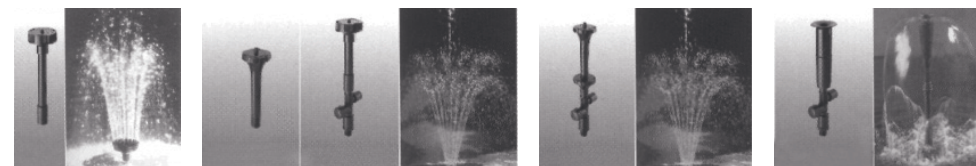

V1

V2 - 1/2"

V3 - 1/2"

V4 - 1/2"

R3 - 1/2"